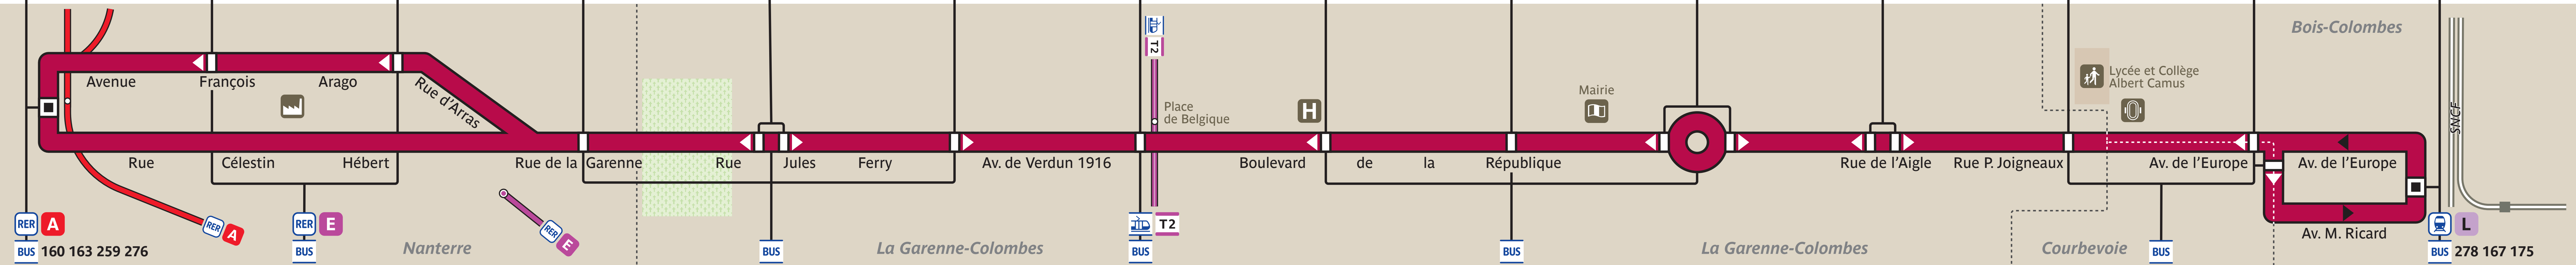

BUS

363

Nanterre Préfecture ↔ Bois Colombes – Bécon-les-Bruyères

Nanterre – Préfecture RER

Lens

Arras

Nanterre-La Folie RER

Cimetière de la Garenne-Colombes

Verdun

La Garenne-Colombes – Charlebourg

Dumont d'Urville – Belgique

Mairie de la Garenne-Colombes

Souvenir Français

Valpaços

Lycée Albert Camus

Moulin des Bruyères

Les Bruyères

ZONE TARIFAIRE 3