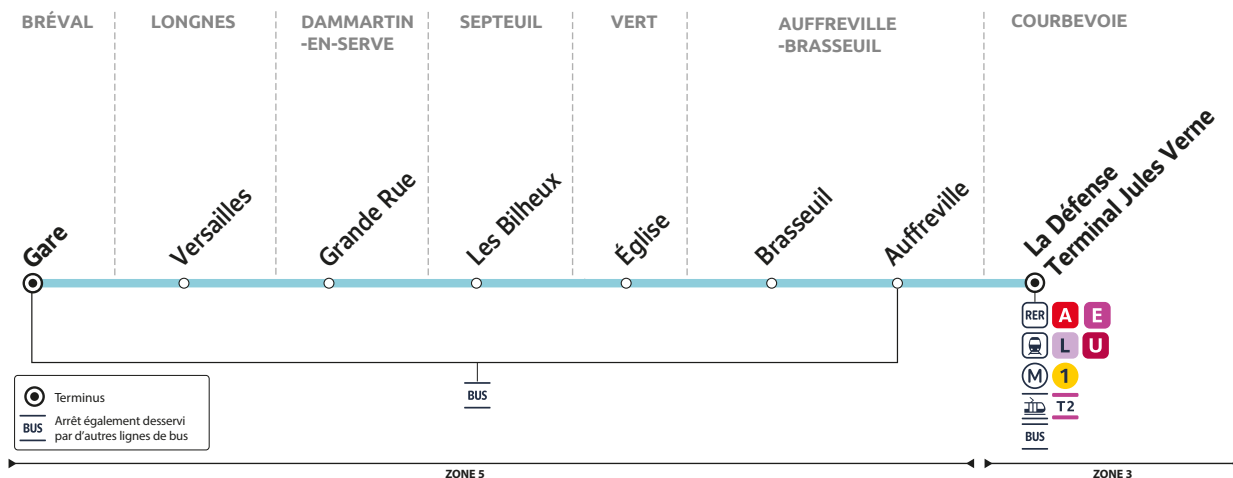

## BRÉVAL Gare → LA DÉFENSE Terminal Jules Verne

Horaires valables du 2 septembre 2024 au 6 juillet 2025

### Du lundi au vendredi (sauf jours fériés)

BRÉVAL	Gare	06:30	07:30	08:30
LONGNES	Versailles	06:36	07:36	08:36
DAMMARTIN-EN-SERVE	Grande Rue	06:41	07:41	08:41
SEPTEUIL	Les Bilheux	06:50	07:50	08:50
VERT	Église	07:00	08:00	09:00
AUFFREVILLE-BRASSEUIL	Brasseuil	07:02	08:02	09:02
	Auffreville	07:03	08:03	09:03
LA DÉFENSE	Terminal Jules Verne	07:48	08:48	09:48

### Du lundi au vendredi (sauf jours fériés)

LA DÉFENSE	Terminal Jules Verne	16:45	17:45	18:45
AUFFREVILLE-BRASSEUIL	Auffreville	17:27	18:27	19:27
	Brasseuil	17:29	18:29	19:29
VERT	Église	17:32	18:32	19:32
SEPTEUIL	Les Bilheux	17:39	18:39	19:39
DAMMARTIN-EN-SERVE	Grande Rue	17:48	18:48	19:48
LONGNES	Versailles	17:53	18:53	19:53
BRÉVAL	Gare	17:59	18:59	19:59