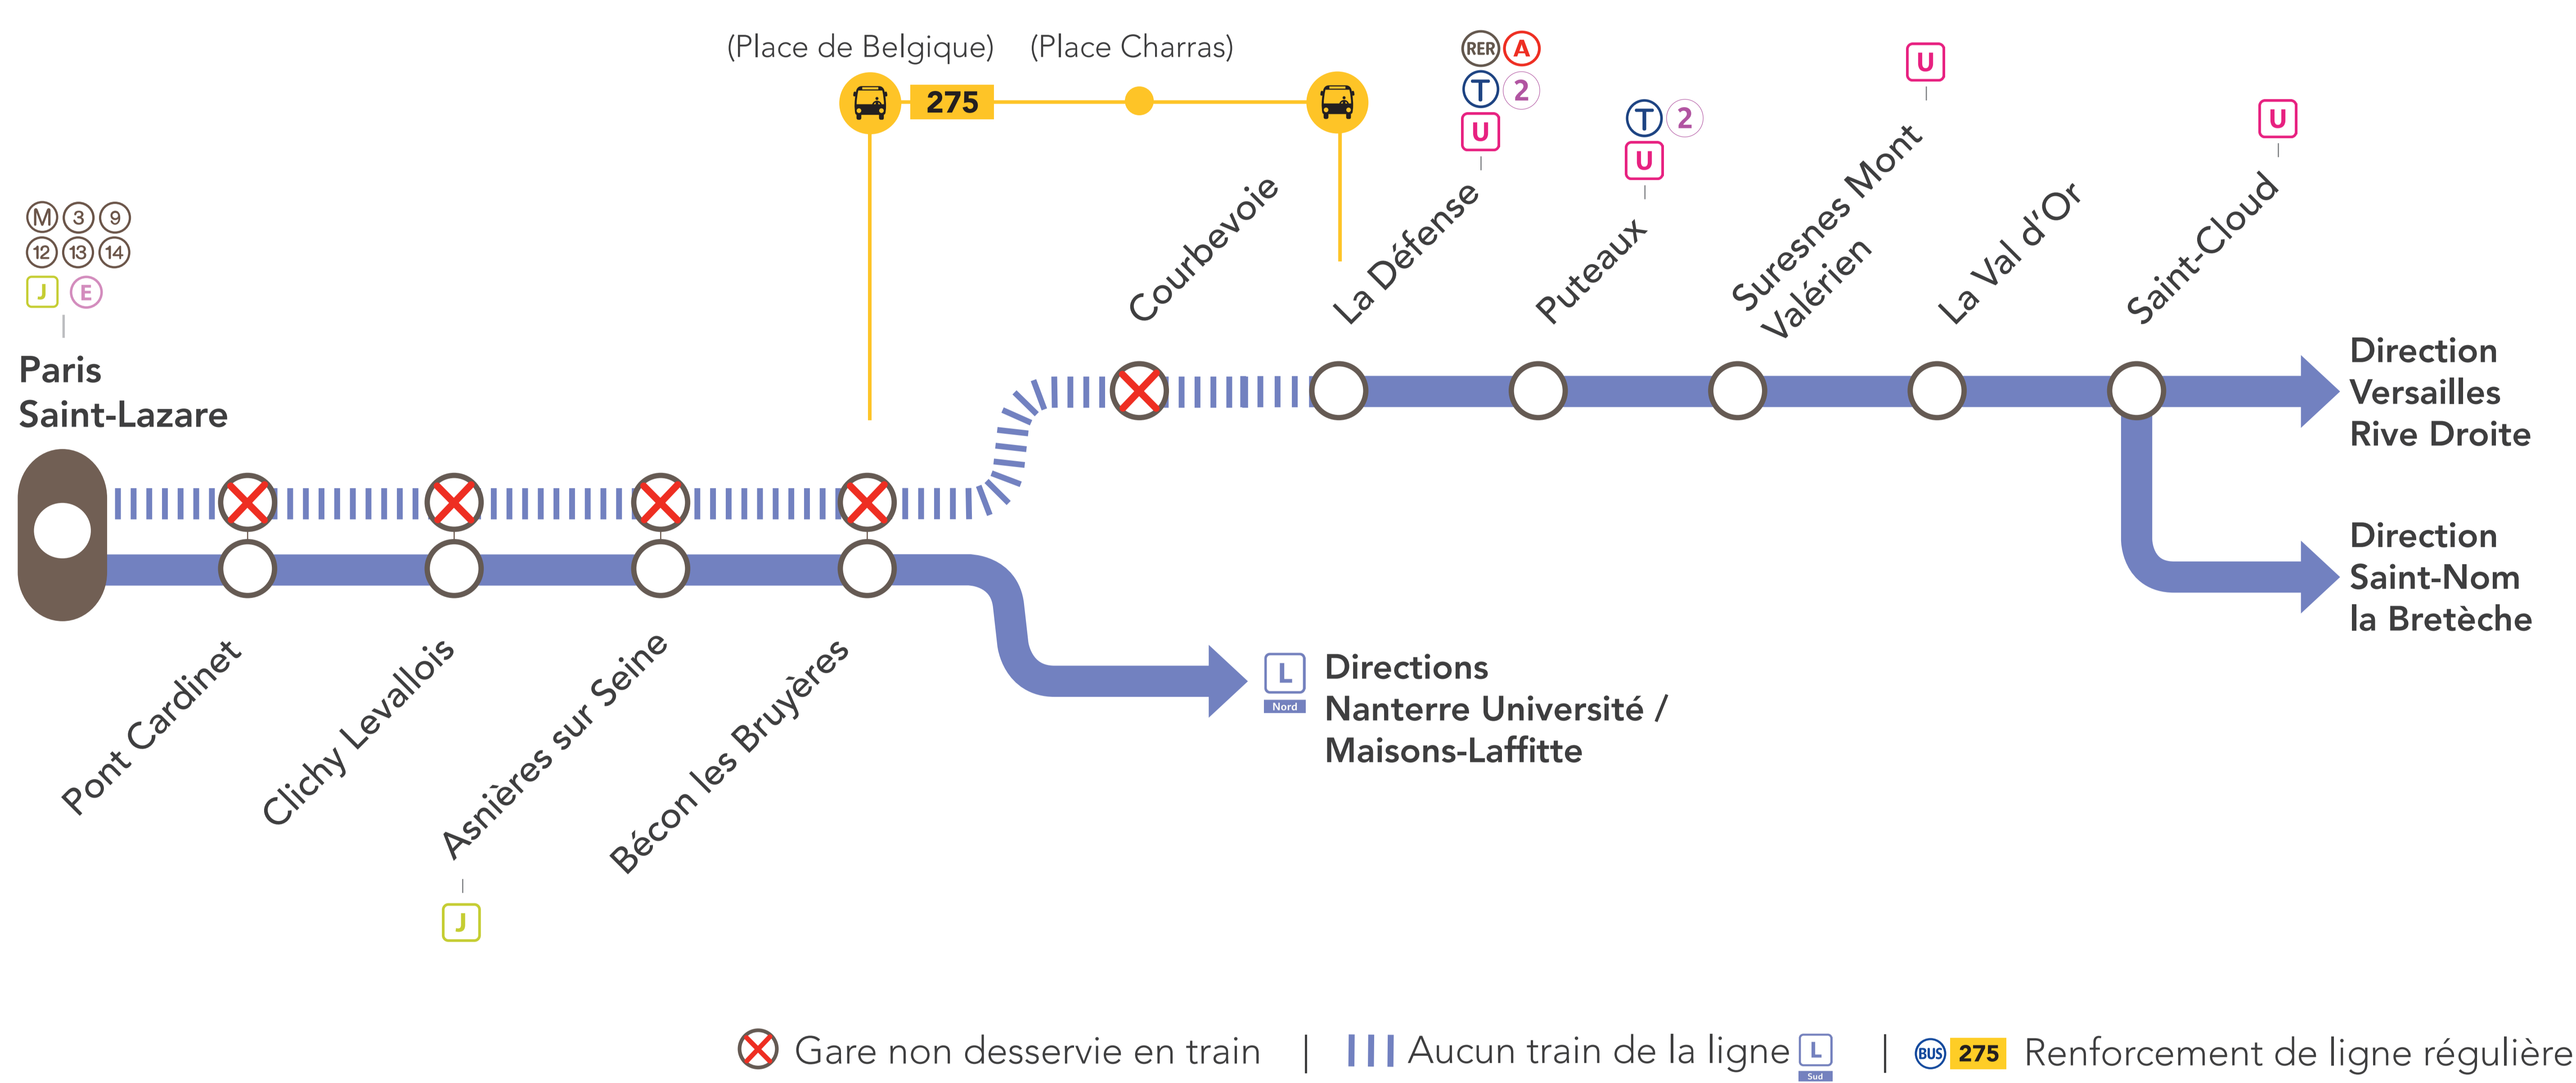

INFO TRAVAUX

INTERRUPTION DE CIRCULATION

Sud

LIGNE FERMÉE

Sud

EN SEMAINE À PARTIR DE 22H10

ENTRE PARIS SAINT-LAZARE & LA DÉFENSE

JANV.
11
au **29**

FÉV.
01
au **05**

+ D'INFOS
➤ sur le fil Twitter
➤ sur le blog de la ligne
➤ en gare
➤ sur Transilien.com

Pourquoi ces travaux ?
Des travaux ont lieu sur vos lignes afin d'effectuer la maintenance et la régénération des voies.

RENFORCEMENT DE LIGNE RÉGULIÈRE
Place de Belgique ← → La Défense

NOS CONSEILS

Depuis Paris Saint-Lazare, pour vous rendre dans les gares de :

- De Pont Cardinet, Clichy Levallois, Asnières sur Seine & Bécon les Bruyères, emprunter la ligne **L NORD** directions Nanterre Université
- De Bécon les Bruyères, Courbevoie & La Défense, emprunter le **275**.

NOS SOLUTIONS

275 PLACE DE BELGIQUE <> LA DÉFENSE

AU DÉPART DE	JOURS	PREMIERS DÉPARTS	DERNIERS DÉPARTS	FRÉQUENCES
Place de Belgique	Semaine	21 : 23	01 : 07	10 à 20 minutes
La Défense		21 : 49	00 : 48	
GARES DESSERVIES				
• DESSERTE HABITUELLE DE LA LIGNE 275				