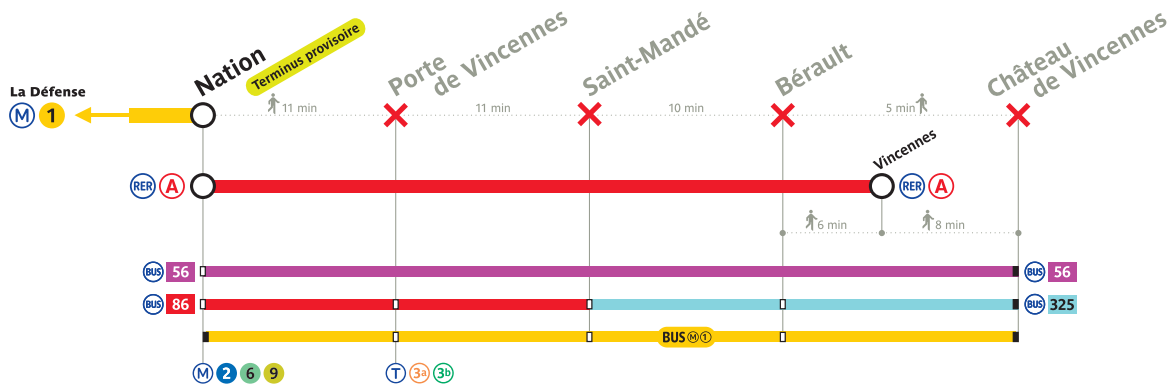

Closure between Nation and Château de Vincennes stations from 8th to 12th May inclusive. During the five-day closure, a bus replacement service will be available between the 5 stations. Please use alternative routes.

Betriebsunterbrechung zwischen Nation und Château de Vincennes vom 8. bis einschließlich 12. Mai. Während dieser 5 Tage steht ein Bus-Ersatzverkehr zwischen den 5 betroffenen Stationen zur Verfügung. Bitte passen Sie Ihre Fahrten entsprechend an.

@
ratp.fr

34 24
service gratuit + prix appel

@ClientsRATP

Pour anticiper votre déplacement et connaître votre temps de parcours, consultez la recherche d'itinéraire sur ratp.fr