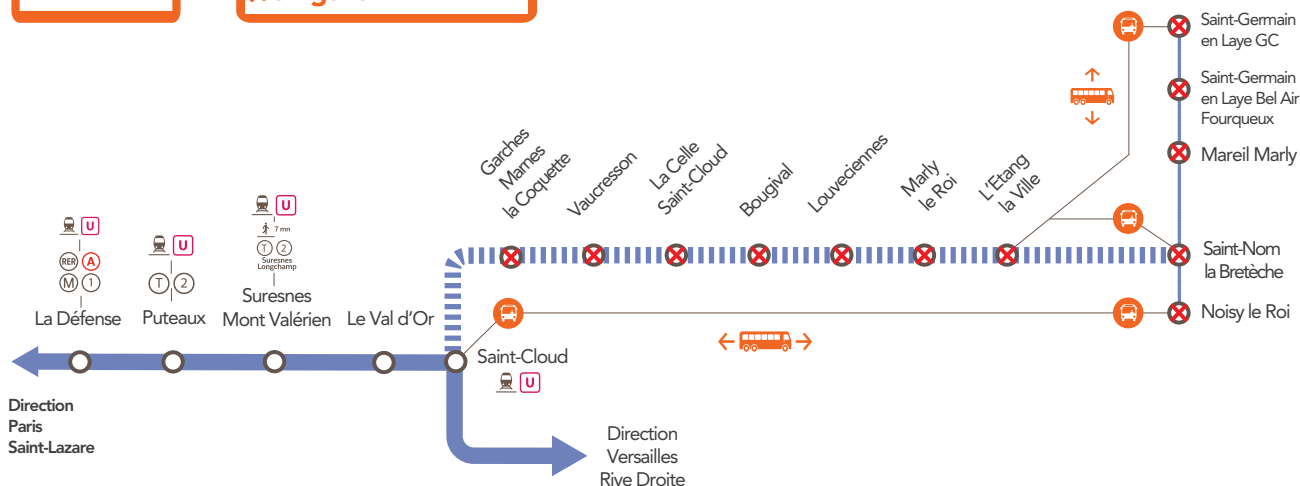

Sud

INFO TRAVAUX

WEEK
END

LIGNE FERMÉE

Sud

ENTRE SAINT-CLOUD & SAINT-NOM LA BRETÈCHE ET
ENTRE SAINT-GERMAIN EN LAYE GRANDE CEINTURE
& NOISY LE ROI

MAI

27
et 28

+ D'INFOS

- ➔ sur l'appli SNCF
- ➔ sur le blog de la ligne
- ➔ en gare

 Bus de remplacement  Aucun train   Gare non desservie

BUS DE REMPLACEMENT/ ALLONGEMENT DU TEMPS DE TRAJET

Saint-Cloud  Noisy-le-Roi **+ 60 MIN**

Saint-Nom la Bretèche via l'étang la ville  Saint-Germain en Laye GC **+ 60 MIN**

RENFORCEMENT DE 5 LIGNES DE BUS RÉGULIÈRES

Toutes les gares de Marly le Roi à Saint Germain en Laye Grande Ceinture en direction de Saint-Germain en Laye 

1 minibus 20 places en rotation toutes les 30 minutes
 1er départ : 05h55 dernier départ 21h25

PENDANT LES TRAVAUX, COVOITUREZ AVEC ID VROOM.COM. TRANSLIEN VOUS REMBOURSE.*

* Offre soumise à conditions. Pour en savoir plus, idvroom.com