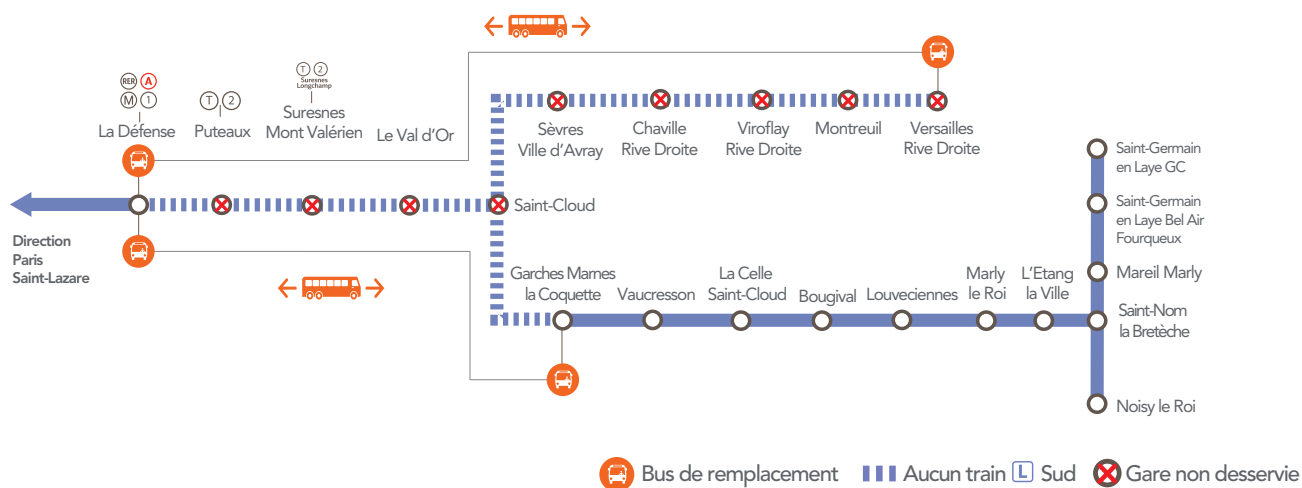

## LIGNE L SUD FERMÉE ENTRE LA DÉFENSE & VERSAILLES RIVE DROITE ET GARCHES MARNES LA COQUETTE

**MARS**

**11**  
et **12**

**MARS**

**18**  
et **19**

**+ D'INFOS**

➤ sur l'appli SNCF

➤ sur le blog de ligne

➤ en gare

**BUS DE REMPLACEMENT / ALLONGEMENT DU TEMPS DE TRAJET**

	La Défense	← Bus de remplacement →	Versailles Rive Droite	<b>+ 60 MIN</b>
	La Défense	← Bus de remplacement →	Garches Marnes la Coquette	<b>+ 40 MIN</b>

**COVOITURAGE / id VROOM**

Pendant les travaux, covoiturez. Transilien vous offre le trajet.

**DERNIERS TRAINS VENDREDI**

GARES de départ par ordre alphabétique	DIRECTION	DERNIERS TRAINS
Paris Saint-Lazare	→ Versailles Rive Droite	22:26
Paris Saint-Lazare	→ Saint-Nom la Bretèche	22:11
Versailles Rive Droite	→ Paris Saint-Lazare	22:12
Saint-Nom la Bretèche	→ Paris Saint-Lazare	22:18

**PREMIERS BUS**

GARES de départ par ordre alphabétique	DIRECTION	PREMIERS BUS
La Défense	→ Garches Marnes la Coquette	05:44
La Défense	→ Versailles Rive Droite	05:38
Garches Marnes la Coquette	→ La Défense	04:52
Versailles Rive Droite	→ La Défense	04:18