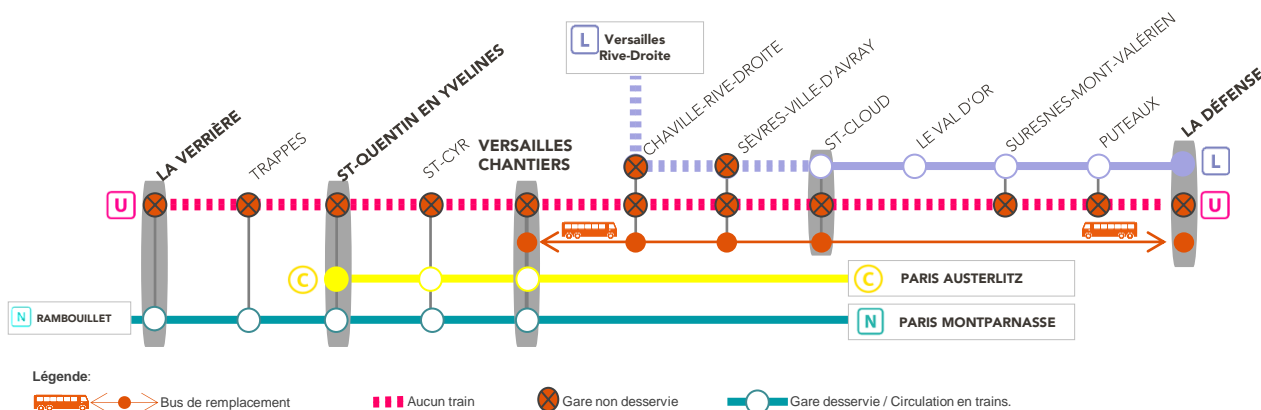

INFO TRAFIC TRAVAUX

MODIFIÉ

AXE LA DEFENSE ↔ LA VERRIERE

Journée du samedi et dimanche,

- Du **samedi 25** au **dimanche 26 février 2017**
- Du **samedi 04** au **dimanche 05 mars 2017**

FEVRIER 2017						
L	M	J	V	S	D	
		1 ^Δ	2 ^Δ	3 ^Δ	4 ^Δ	5 ^Δ
6 ^Δ	7 ^Δ	8 ^Δ	9 ^Δ	10 ^Δ	11	12
13	14	15	16 ^Δ	17 ^Δ	18	19
20 ^Δ	21 ^Δ	22 ^Δ	23 ^Δ	24 ^Δ	25	26
27 ^Δ	28 ^Δ					

MARS 2017						
L	M	J	V	S	D	
		1 ^Δ	2 ^Δ	3 ^Δ	4	5
6 ^Δ	7 ^Δ	8 ^Δ	9 ^Δ	10 ^Δ	11	12
13	14	15	16	17 ^Δ	18	19
20 ^Δ	21 ^Δ	22 ^Δ	23 ^Δ	24 ^Δ	25 ^Δ	26 ^Δ
27 ^Δ	28 ^Δ	29	30	31 ^Δ		

^Δ Travaux: Consulter les autres affiches.

Interruption des circulations sur la ligne U, entre La Défense et La Verrière.

Dans les deux sens de circulations, suite à des travaux d'aménagement des voies, sur la ligne L

Légende:

- Bus de remplacement
- Aucun train
- Gare non desservie
- Gare desservie / Circulation en trains.

➤ Des Bus de remplacement sont mis en place dans les gares suivantes:

Il faut compter jusqu'à 60 minutes d'allongement du temps de parcours.

CIRCULATION DES BUS LE SAMEDI

Sens La Défense → Versailles-Chantiers

La Défense	6:25	6:55	Bus toutes les 30 min	21:25	0:25
Saint Cloud	6:45	7:15		21:45	0:45
Sèvres Ville d'Avray	6:59	7:29		21:59	0:59
Chaville Rive Droite	7:09	7:39	De 06h25 à 20h55	22:09	1:09
Versailles Chantiers	7:18	7:48		22:18	1:18

Sens Versailles-Chantiers → La Défense

Versailles Chantiers	5:40	6:10	Bus toutes les 30 min	21:40	0:40
Chaville Rive Droite	5:49	6:19		21:49	0:49
Sèvres Ville d'Avray	5:59	6:29		21:59	0:59
Saint Cloud	6:13	6:43	De 05h40 à 20h40	22:13	1:13
La Défense	6:33	7:03		22:33	1:33

CIRCULATION DES BUS LE DIMANCHE

Sens La Défense → Versailles-Chantiers

La Défense	6:25	10:25	10:55	Bus toutes les 60 min	21:55	22:25	23:25	0:25
Saint Cloud	6:45	10:45	11:15		22:15	22:45	23:45	0:45
Sèvres Ville d'Avray	6:59	10:59	11:29		22:29	22:59	23:59	0:59
Chaville Rive Droite	7:09	De 06h25 à 10h25	11:09	11:39	22:39	23:09	00:09	1:09
Versailles Chantiers	7:18		11:18	11:48	22:48	23:18	00:18	1:18

Sens Versailles-Chantiers → La Défense

Versailles Chantiers	6:40	10:10	10:40	Bus toutes les 60 min	21:40	22:40	23:40	0:40
Chaville Rive Droite	6:49	10:19	10:49		21:49	22:49	23:49	0:49
Sèvres Ville d'Avray	6:59	10:29	10:59		21:59	22:59	23:59	0:59
Saint Cloud	7:13	De 06h40 à 10h10	10:43	11:13	22:13	23:13	00:13	1:13
La Défense	7:33		11:03	11:33	22:33	23:33	00:33	1:33

PENDANT LES TRAVAUX, COVOITUREZ AVEC VROOM.COM. TRANSILIEN VOUS REMBOURSE.*

- transilien.com
- transilien.mobi
- Applications Transilien et SNCF : gratuites sur App Store et Google Play

- SMS pour les horaires en temps réel : 4 10 20 (0,25€) Taper le nom de votre gare de départ et envoyer au 4 10 20 (0,25€) Prix d'un SMS + 0,05€ (0,30€)