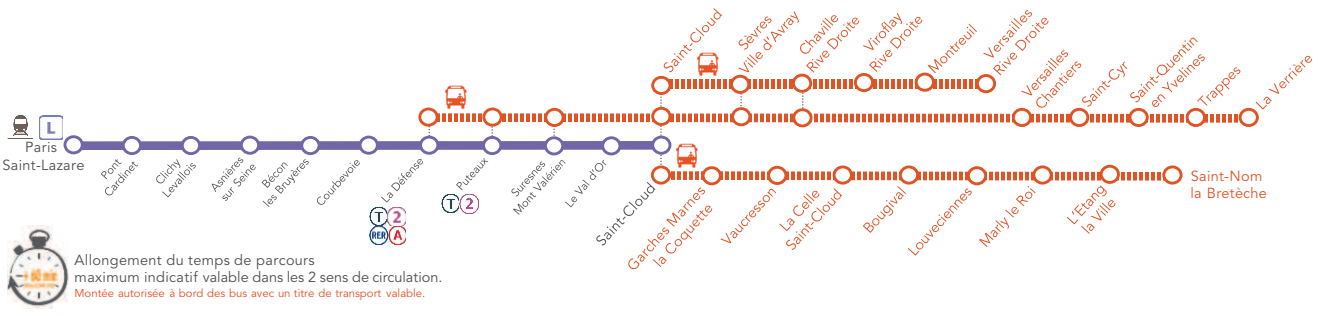

INFO TRAFIC TRAVAUX

LA DEFENSE ↔ LA VERRIERE PARIS SAINT-LAZARE ↔ SAINT-NOM LA BRETECHE / VERSAILLES RIVE DROITE

en soirée

Toutes les nuits du lundi 11 au vendredi 29 janvier 2016
de 21h30 jusqu'à la fin du service (sauf les samedis et les dimanches)

janvier						
L	M	M	J	V	S	D
4	5	6	7	8	9	10
11	12	13	14	15	16	17
18	19	20	21	22	23	24
25	26	27	28	29	30	31

Travaux sur les voies entre Saint-Cloud et Versailles Rive Droite.

- Ligne L : aucun train entre Saint-Cloud/Versailles Rive Droite et Saint-Cloud/Saint-Nom la Bretèche.
- bus de substitution entre Saint-Cloud/Versailles Rive Droite et Saint-Cloud/Saint-Nom la Bretèche.
- trains entre Paris Saint-Lazare/Saint-Cloud.
- Ligne U : aucun train entre La Défense et La Verrière.
- bus de substitution entre La Défense et La Verrière.

Allongement du temps de parcours maximum indicatif valable dans les 2 sens de circulation.
Montée autorisée à bord des bus avec un titre de transport valable.

Paris Saint-Lazare ➤ Versailles Rive Droite
Paris Saint-Lazare ➤ Saint-Nom la Bretèche